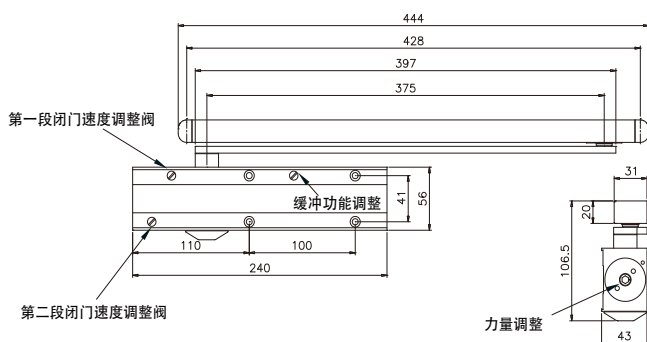

## Door Closer 闭门器系列

最大门宽  
1100 mm / 闭门力度  
EN 2 to EN 4

### 产品尺寸